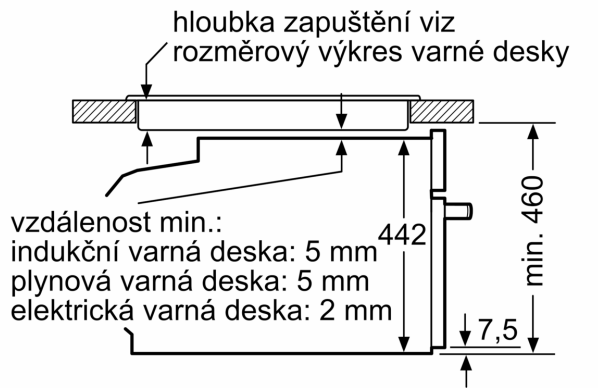

- rozměry spotřebiče (V x Š x H): 455 mm x 594 mm x 548 mm
- rozměry niky (V x Š x H): 450 mm - 455 mm x 560 mm - 568 mm x 550 mm
- „potřebné rozměry naleznete v instalačních materiálech“

Typ trouby / druh ohřevu

Rozměry v mm

A: 19,5 mm

B: Prostor pro připojení spotřebiče
320 x 115 mm

C: Větrání v podstavci $\geq 200 \text{ cm}^2$

Montáž dvou spotřebičů nad sebou

Výměna vzduchu

A: Větrací mřížka $\geq 200 \text{ cm}^2$

rozměry v mm

rozměry v mm

vestavba s varnou deskou

rozměry v mm

Pokud je kompaktní spotřebič vestavěný pod varnou deskou, musí být dodržena následující tloušťka pracovní desky (příp. včetně nosné konstrukce).