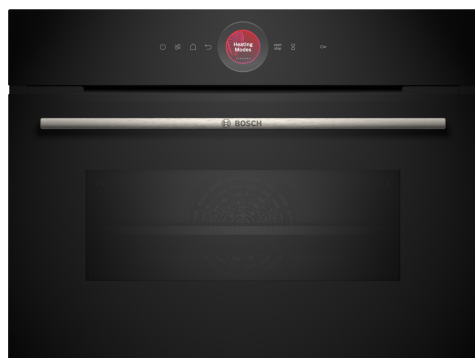

Serie 8, Vestavná kompaktní trouba s mikrovlnami, 60 x 45 cm, Černá CMG7241B1

včetně příslušenství

1 x kombinovaný rošt, 1 x univerzální pánev

zvláštní příslušenství

HEZ327000 Pečící kámen s dřevěnou lopatkou, HEZ530000 2 univerzální pánve (poloviční formát), HEZ531010 Pečící plech s nepřilnavým povrchem, HEZ532010 Pečící plech s keramickým povrchem, HEZ617000 Forma na pizzu, HEZ629070 Grilovací plech, HEZ631070 Pečící plech, HEZ632070 Hluboký pečící plech, HEZ634000 Kombinovaný rošt, HEZ636000 Skleněná pánev, HEZ660050 Dekorační lišta, HEZ660060 Dekorativní lišta, HEZ664000 Kombinovaný rošt, HEZ915003 Skleněný pekáč, HEZG0AS00 Síťový kabel, délka 3 m

Kompaktní mikrovlnná trouba s digitálním ovládacím prstencem a dotykovým TFT displejem: umožňuje velmi rychle dosáhnout dokonalých výsledků pečení a restování. Home Connect pro ovládání prostřednictvím aplikace.

- **Digitální ovládací prsteneč** jednoduchý a inovativní způsob volby nastavení trouby.
- **TFT Touch Display:** snadné ovládání díky inovativnímu digitálnímu ovládacímu prstenci a dotykovému TFT displeji.
- **Automatické vypnutí:** proces přípravy se automaticky zastaví, jakmile je pokrm hotový.
- **Oven Assistants hlasovým ovládáním:** ten správný program nastavíte snadno.
- **Svět receptů:** lahodná inspirace, která odpovídá vaší chuti.

4 242005 325924

Serie 8, Vestavná kompaktní trouba s mikrovlnami, 60 x 45 cm, Černá CMG7241B1

Kompaktní mikrovlnná trouba s digitálním ovládacím prstencem a dotykovým TFT displejem: umožňuje velmi rychle dosáhnout dokonalých výsledků pečení a restování. Home Connect pro ovládání prostřednictvím aplikace.