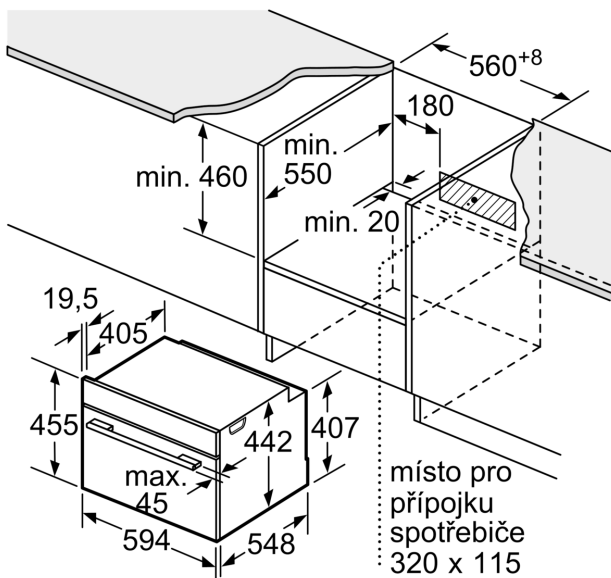

- rozměry spotřebiče (V x Š x H): 455 mm x 594 mm x 548 mm
- rozměry niky (V x Š x H): 450 mm - 455 mm x 560 mm - 568 mm x 550 mm
- „potřebné rozměry naleznete v instalačních materiálech“

Typ trouby / druh ohřevu

Rozměry v mm

A: 19,5 mm

B: Prostor pro připojení spotřebiče
320 x 115 mm

C: Větrání v podstavci $\geq 200 \text{ cm}^2$

Montáž dvou spotřebičů nad sebou

Výměna vzduchu

A: Větrací mřížka $\geq 200 \text{ cm}^2$

rozměry v mm

rozměry v mm

vestavba s varnou deskou

rozměry v mm

Pokud je kompaktní spotřebič vestavěný pod varnou deskou, musí být dodržena následující tloušťka pracovní desky (příp. včetně nosné konstrukce).