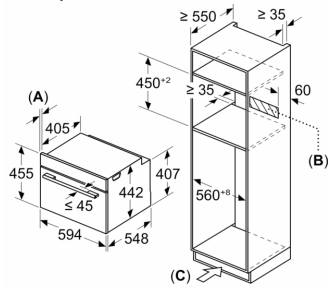

- rozměry spotřebiče (V x Š x H): 455 mm x 594 mm x 548 mm
- rozměry niky (V x Š x H): 450 mm - 455 mm x 560 mm - 568 mm x 550 mm
- „potřebné rozměry naleznete v instalačních materiálech“

Typ trouby / druh ohřevu

Rozměry v mm

A: 19,5 mm

B: Prostor pro připojení spotřebiče
320 x 115 mm

C: Větrání v podstavci $\geq 200 \text{ cm}^2$

Montáž dvou spotřebičů nad sebou

Výměna vzduchu

A: Větrací mřížka $\geq 200 \text{ cm}^2$