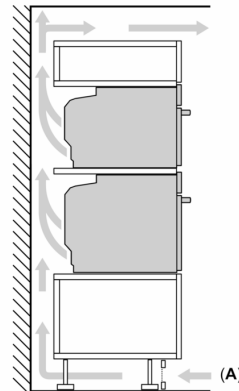

- rozměry spotřebiče (V x Š x H): 455 mm x 594 mm x 548 mm
- rozměry niky (V x Š x H): 450 mm - 455 mm x 560 mm - 568 mm x 550 mm
- „potřebné rozměry naleznete v instalačních materiálech“

Typ trouby / druh ohřevu

Rozměry v mm

A: 19,5 mm

B: Prostor pro připojení spotřebiče
320 x 115 mm

C: Větrání v podstavci $\geq 200 \text{ cm}^2$

Montáž dvou spotřebičů nad sebou

Výměna vzduchu

A: Větrací mřížka $\geq 200 \text{ cm}^2$

rozměry v mm

rozměry v mm

vestavba s varnou deskou

rozměry v mm

Pokud je kompaktní spotřebič vestavěný pod varnou deskou, musí být dodržena následující tloušťka pracovní desky (příp. včetně nosné konstrukce).