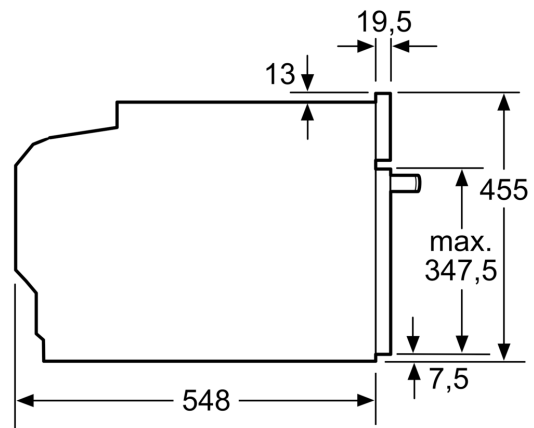

- rozměry spotřebiče (V x Š x H): 455 mm x 594 mm x 548 mm
- rozměry niky (V x Š x H): 450 mm - 455 mm x 560 mm - 568 mm x 550 mm
- „potřebné rozměry naleznete v instalačních materiálech“

Typ trouby / druh ohřevu

Rozměry v mm

A: 19,5 mm

B: Prostor pro připojení spotřebiče
320 x 115 mm

C: Větrání v podstavci $\geq 200 \text{ cm}^2$

Montáž dvou spotřebičů nad sebou

Výměna vzduchu

A: Větrací mřížka $\geq 200 \text{ cm}^2$

rozměry v mm

rozměry v mm

vestavba s varnou deskou

rozměry v mm

Pokud je kompaktní spotřebič vestavěný pod varnou deskou, musí být dodržena následující tloušťka pracovní desky (příp. včetně nosné konstrukce).